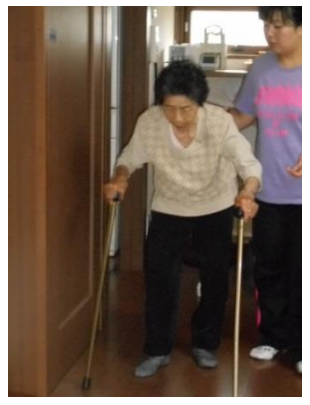

3か月の体力測定を行いました。自宅で楽しめながら畑作業されていることを称して、メダルを贈呈しました。これからも頑張ってお畑をしてくださいね!

手指体操

**お食事**

シソの葉を沢山頂いたので、手作りしそジュースを作りました。「おいしい～」と好評でした!

トマト・オクラ・きゅうり…と夏野菜が盛りだくさん!