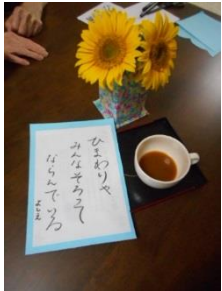

日々の生活

あんなこと・こんなことをしています☆

昼食後の楽しみ☆

脳トレプリント

えて がみ

俳句・川柳

七夕

願いが叶いますように☆

やわらぎ 広大舎
健幸ライフ教室 (毎週水曜日)
見学・体験(体操、創作)等も受け付けております
お気軽にお越しください!
能美市緑が丘一丁目79 0761-51-5229