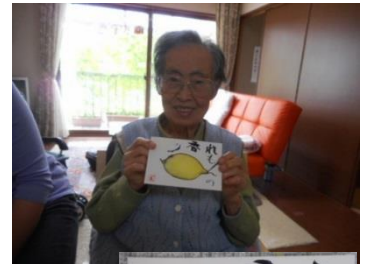

日々の生活

あんなこと・こんなことをしています☆

昼食後の楽しみ☆

脳トレプリント

えて がみ

俳句・川柳

七夕

願いが叶いますように☆

やわらぎ 広大舎
健幸ライフ教室 (毎週水曜日)
見学・体験(体操、創作)等も受け付けております
お気軽にお越しください!
能美市緑が丘一丁目79 0761-51-5229