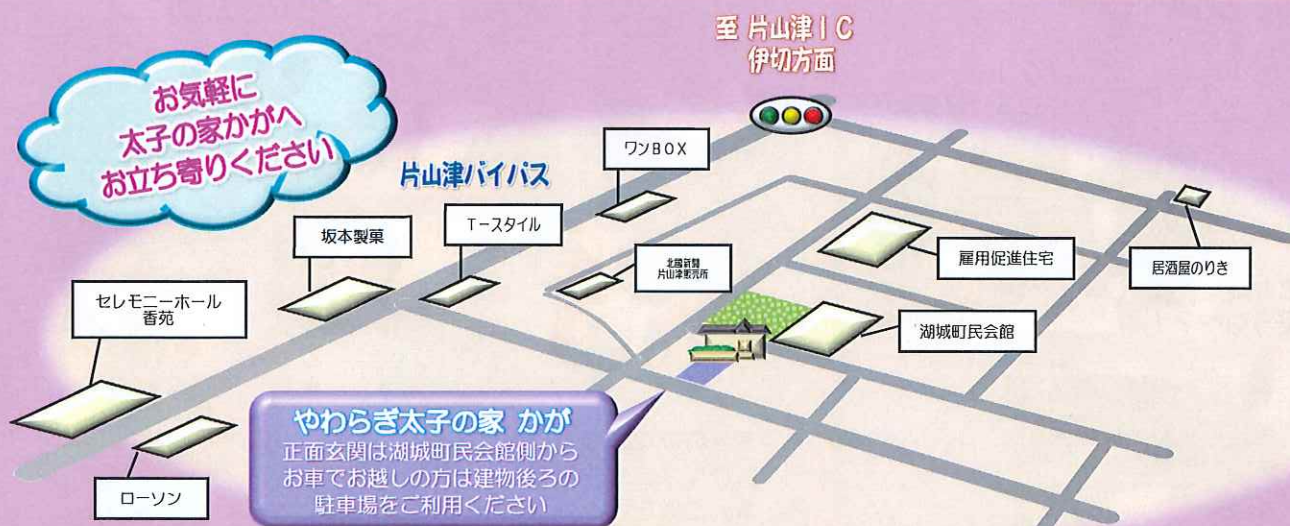

## リフト浴槽のご紹介

太子の家かがでは個人個人の身体の動きに合った入浴サービスを提供しています  
お気軽にご相談ください

## こんな方におすすめ!

入浴中に姿勢が保ちづらい方

バランスがとりづらい方

またごこみ動作が不安な方

立ち上がり動作が不安な方

## 3月の行事予定

- 手作りおやつ (桜餅)
- ウォーキング
- 春探しのドライブ
- 創作
- ペットボトルボーリング
- お楽しみに~☆

お気軽に  
太子の家かがへ  
お立ち寄りください

やわらぎ太子の家 かが  
正面玄関は湖城町民会館側から  
お車で越しの方は建物後ろの  
駐車場をご利用ください