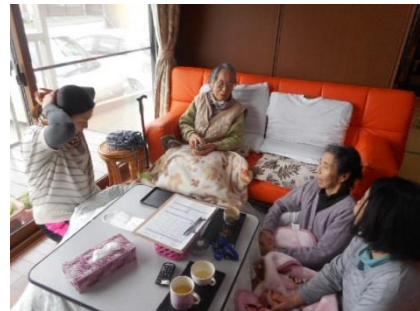

いっしょ!
きまっし!

こうだいしゃ
広大舎

<第15号>
平成28年3月号

～発行～
加賀福祉会
やわらぎ広大舎

広大舎ではこんな体操をしています

ご利用される方がいつまでも元気で過ごせる様な活動を取り入れ、イキイキとした生活を支援しています

ジャズ
シャンソン
歌手

あんなこと・こんなことしています☆

日々の生活

利用者様が広大舎で使用するために毛糸の靴下を持ってこられました。「この靴下かわいいし、暖かいね」と話が進み、広大舎でも作る事に。慣れた手つきでスイスイと編まれ、あっという間につま先まで編みました。来月には完成予定です!

広大舎にコタツがきました。みんなが入ってぬくぬく～。

こちらは
見本です♪

手作りのおじゃみを頂きました。ありがとうございます!大切に使って昔懐かしい遊びをしていこうと思います。

お食事

いただいた大根を使って紅白なます・ぶり大根を作りました♪

太子講

お誕生おめでとうございます♪
84歳を迎えられました。これから
もお元気で畑作業に頑張っ
てくださいね！

能美市マジック教室「トーマスとゆかいななかま」のトーマス
ナンノ氏、フランク山崎氏によるマジックショー！！

専務からお祝いのお言葉を
いただきました。

バレンタインデー

みんなでチョコ作りに挑戦！！

お盆

鬼は外！
福は内！！

細巻を作り
ました～。

毎週水曜日 やわらぎ 広大舎開放デー
10:00～12:00 14:00～16:00
見学・体験(体操、創作)等実施しています
お気軽にお越しください！

能美市緑が丘一丁目79 0761-51-5229