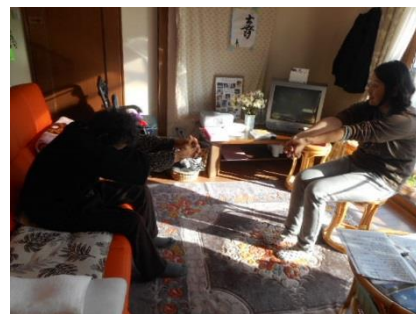

広大会ではこんな体操をしています

ご利用される方がいつ
までも元気で過ごせる
様な活動を取り入れ、
イキイキとした生活を
支援しています

口腔 体操

テレビ 体操

基本 体操

クリスマス会を行いました。折り紙で作ったサンタに顔を描いて壁面に飾り付けをしました。午後から一緒にカップケーキを食べたり、クリスマスプレゼントをお渡ししたりと和やかに過ごしました♪

太子講

12/15 (火) に太子講がありました。次回は1/12 (火) です

お食事

広大舎で栽培したべんり菜を収穫してお味噌汁として頂きました

一周年の時はちらし寿司を作りお祝いしました!

珍しいヤーコンを使ってきんぴらにしてみました

毎週水曜日 やわらぎ 広大舎開放デー
10:00~12:00 14:00~16:00
見学・体験(体操、創作)等実施しています
お気軽にお越しください!

能美市緑が丘一丁目79 0761-51-5229