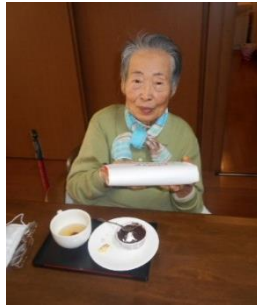

広大会ではこんな体操をしています

ご利用される方がいつ
までも元気で過ごせる
様な活動を取り入れ、
イキイキとした生活を
支援しています

口腔 体操

テレビ 体操

基本 体操

クリスマス会を行いました。折り紙で作ったサンタに顔を描いて壁面に飾り付けをしました。午後から一緒にカップケーキを食べたり、クリスマスプレゼントをお渡ししたりと和やかに過ごしました♪

太子講

12/15 (火) に太子講がありました。次回は1/12 (火) です