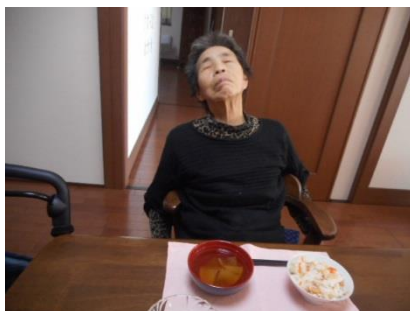

広大会ではこんな体操をしています

ご利用される方がいつ
までも元気で過ごせる
様な活動を取り入れ、
イキイキとした生活を
支援しています

口腔 体操

テレビ 体操

基本 体操

クリスマス会を行いました。折り紙で作ったサンタに顔を描いて壁面に飾り付けをしました。午後から一緒にカップケーキを食べたり、クリスマスプレゼントをお渡ししたりと和やかに過ごしました♪

太子講

12/15 (火) に太子講がありました。次回は1/12 (火) です